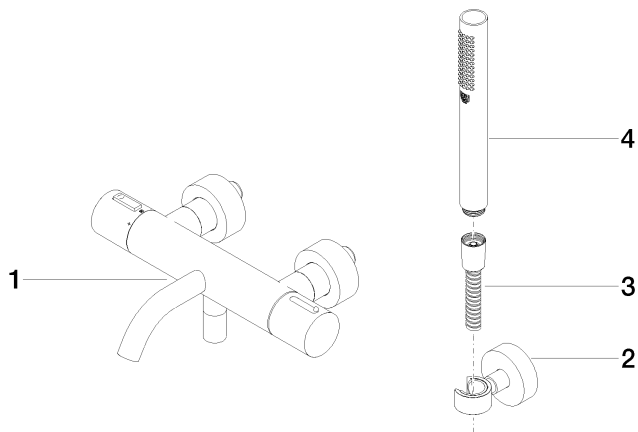

34 234 979

- Bocca: getto circolare con aria
- portata max 16,9 l/min a una pressione idraulica di 3 bar
- Doccetta: COMPACT RAIN, portata max. 6,8 l/min (a 3 bar)
- Gruppo doccetta con flessibile con sistema anticalcare
- Deviatore a rotazione con regolazione di portata e funzione di arresto
- rosette scorrevoli Ø 60 mm
- sporgenza 210 mm
- ingresso 1/2"
- Interasse 150 mm ± 15 mm
- Flessibile doccetta in metallo 1250mm con protezione antitorsione integrata
- rosetta supporto doccetta Ø 57mm

34 234 979

mm [inches]

Diagramma di portata

Certificati

LGA_18609.

Belgaqua_21-032-27_5.

34 234 979

Parts for other finishes can be found here: Platinato spazzolato

Elenco delle parti di ricambio

N.	Codice articolo	Denominazione	Quantità necessaria	Tempo di produzione
1	34 201 979-00	META Termostato vasca montaggio a muro senza doccia - Cromato	1	10
2	28 050 920-00	sostegno	1	60
3	90 30 02 072 00-00	Flessibile metallico per doccia 1/2" x 3/8" x 1250 mm - Cromato	1	10
4	28 019 979-00	Doccetta - Cromato	1	2