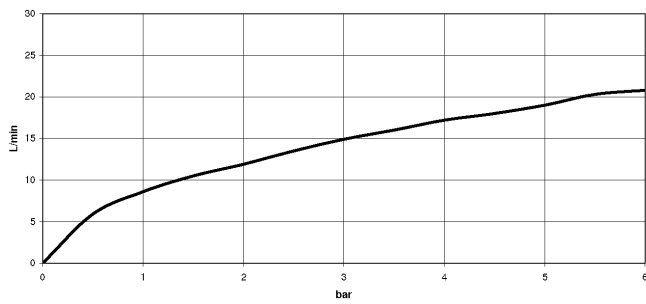

34 234 979

- Bocca: getto circolare con aria
- portata max 16,9 l/min a una pressione idraulica di 3 bar
- Doccetta: COMPACT RAIN, portata max. 6,8 l/min (a 3 bar)
- Gruppo doccetta con flessibile con sistema anticalcare
- Deviatore a rotazione con regolazione di portata e funzione di arresto
- rosette scorrevoli Ø 60 mm
- sporgenza 210 mm
- ingresso 1/2"
- Interasse 150 mm ± 15 mm
- Flessibile doccetta in metallo 1250mm con protezione antitorsione integrata
- rosetta supporto doccetta Ø 57mm

34 234 979

mm [inches]

Diagramma di portata

Certificati

LGA_18609.

Belgaqua_21-032-27_5.

34 234 979

Parts for other finishes can be found here: Platinato spazzolato