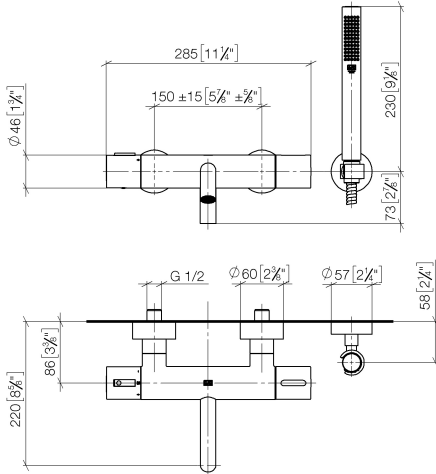

34 234 979

- Bocca: getto circolare con aria
- portata max 16,9 l/min a una pressione idraulica di 3 bar
- Doccetta: COMPACT RAIN, portata max. 6,8 l/min (a 3 bar)
- Gruppo doccetta con flessibile con sistema anticalcare
- Deviatore a rotazione con regolazione di portata e funzione di arresto
- rosette scorrevoli Ø 60 mm
- sporgenza 210 mm
- ingresso 1/2"
- Interasse 150 mm ± 15 mm
- Flessibile doccetta in metallo 1250mm con protezione antitorsione integrata
- rosetta supporto doccetta Ø 57mm

34 234 979

mm [inches]

Diagramma di portata

Certificati

LGA_18609.

Belgaqua_21-032-27_5.

34 234 979

Parts for other finishes can be found here: Platinato spazzolato

Elenco delle parti di ricambio

N.	Codice articolo	Denominazione	Quantità necessaria	Tempo di produzione
1	34 201 979-00	META Termostato vasca montaggio a muro senza doccia - Cromato	1	10
2	28 050 920-00	sostegno	1	60
3	90 30 02 072 00-00	Flessibile metallico per doccia 1/2" x 3/8" x 1250 mm - Cromato	1	10
4	28 019 979-00	Doccetta - Cromato	1	2